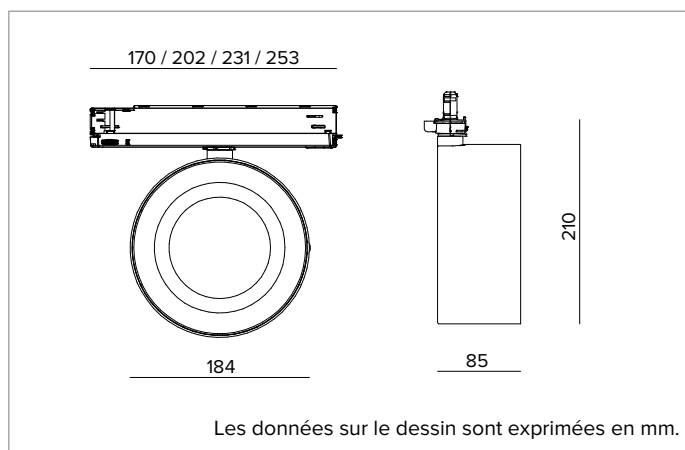

T037WFR940CAPW | ZENO 180

Projecteur professionnel LED orientable

	4000K	H(m)	D(m)	Emax(lx)
	Ra90		52°	
Fixture Power	42W	1	0.97	5357
Source Flux	5213lm	2	1.94	1339
Fixture Flux	4264lm	3	2.91	595
Efficacy	103lm/W	4	3.88	335
TS1231	Imax=1028cd/klm	Imax	5357cd	5
			4.85	214

CCT nominale : 4000K

Durée utile (L80/B10) : >50000h tq +25°C

CARACTÉRISTIQUES DE L'ÉCLAIRAGE

Version Wide Flood avec optique de précision à facettes convexes en aluminium anodisé spéculaire et écran holographique en PMMA.